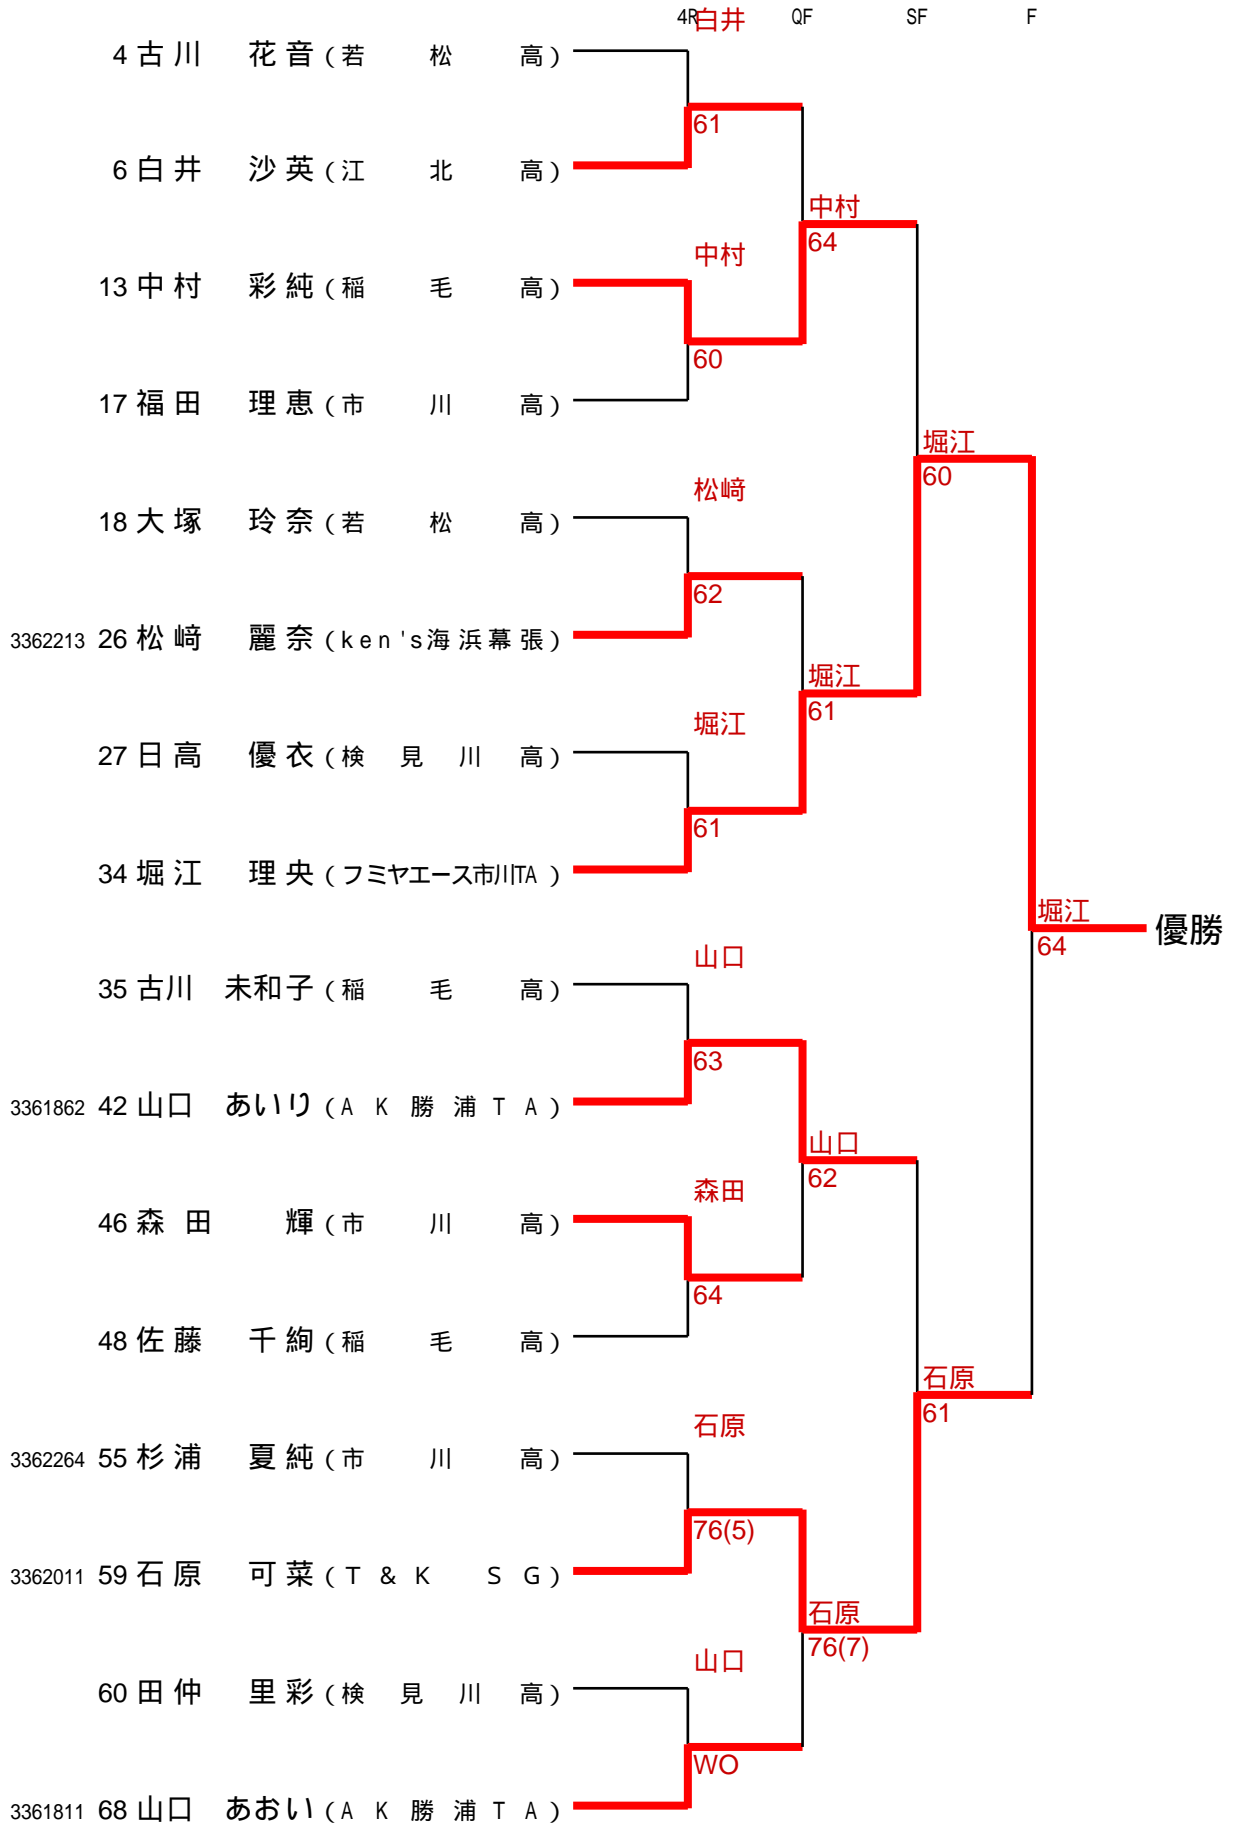

18歳以下・女子(4R以降)

3位決定戦：13.中村 彩純(稲毛高) 2 - 6 42.山口 あいり(AK勝浦TA)

# 18歳以下・女子(A)

1/2

	1R	2R	3R	4R	QF	SF
3361814 1 松坂 珠代 (K I O N 南 市 川)			中島			
2 山田 有香 (柏 陵 高)		中島	wo			
3 中島 優月 (検 見 川 高)		wo		古川		
4 古川 花音 (若 松 高)			古川	62		
5 滝 美優 (検 見 川 高)			61		白井	
6 白井 沙英 (江 北 高)		白井			61	
7 植田 安也子 (市 川 高)		wo		白井		
8 園田 菜月 (検 見 川 高)			三枝	75		
3362357 9 三枝 彩音 (アルドール T S)			62			中村
10 麻原 鈴 (検 見 川 高)		麻原				64
11 安藤 百花 (柏 陵 高)		wo		中村		
12 田中 湖都美 (若 松 高)		中村		61		
13 中村 彩純 (稲 毛 高)		61			中村	
14 塩津 愛結 (昭 和 秀 英 高)			対馬		60	
15 対馬 七那 (検 見 川 高)		61		福田		
16 関根 乃愛 (検 見 川 高)			福田	62		
17 福田 理恵 (市 川 高)		62				
18 大塚 玲奈 (若 松 高)			大塚			堀江
19 熊谷 綾乃 (千 葉 南 高)		渡邊	64			60 A
20 渡邊 純奈 (柏 陵 高)		60		大塚		
21 竹田 美菜子 (稲 毛 高)			石野			
22 石野 夏帆 (検 見 川 高)			62		松崎	
23 神崎 空 (市 川 高)			神崎		62	
24 齊木 泉水 (検 見 川 高)			61		松崎	
25 小貫 まな (検 見 川 高)			松崎		76(3)	
3362213 26 松崎 麗奈 (ken's海浜幕張)			60			堀江
27 日高 優衣 (検 見 川 高)			日高			61
28 小川 愛友実 (若 松 高)			62		日高	
29 森田 瞳 (市 川 高)			佐藤		64	
30 佐藤 鈴 (柏 陵 高)			60			堀江
31 神代 美德 (昭 和 秀 英 高)			生島			61
32 生島 未来 (検 見 川 高)			62		堀江	
33 濱野 仁奈 (検 見 川 高)			堀江		61	
34 堀江 理央 (フミヤエース市川ITA)			60			

決 勝 戦 :  
3 位 決 定 戦 :