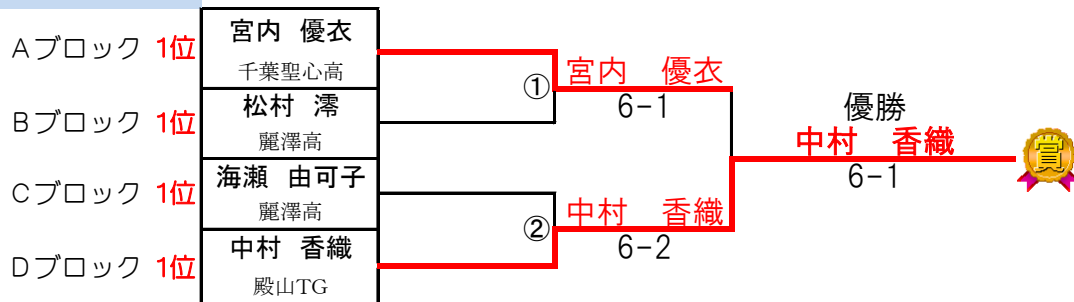

18歳以下・女子

★Cブロック山崎未来(土気高)が欠場のため、Aブロックの小林美穂(植草学園大附属高)がCブロックへ移動しました。
★<試合方法>セミアド方式1セットマッチ。6-6時は7ポイントタイブレーク。
★<表彰>優勝・準優勝・3位を表彰します。

Aブロック		宮内 優衣	須永 渚		杉山 秋香	勝敗	ゲーム率	順位
1	宮内 優衣 千葉聖心高		6-2		6-2	2-0		1
2	須永 渚 土気高	2-6			6-3	1-1		2
4	杉山 秋香 麗澤高	2-6	3-6			0-2		3

Bブロック		松村 滢	清水 理沙	吉澤 真優佳	勝敗	ゲーム率	順位
5	松村 滢 麗澤高		6-0	6-3	2-0		1
6	清水 理沙 千葉聖心高	0-6		1-6	0-2		3
7	吉澤 真優佳 土気高	3-6	6-1		1-1		2

Cブロック		山崎 未来	海瀬 由可子	中馬 晴香	勝敗	ゲーム率	順位
3	小林 美穂 植草学園大附属高		0-6	3-6	0-2		3
9	海瀬 由可子 麗澤高	6-0		6-0	2-0		1
10	中馬 晴香 千葉聖心高	6-3	0-6		1-1		2

Dブロック		中村 香織	安本 美姫	成嶋 麗捺	勝敗	ゲーム率	順位
11	中村 香織 殿山TG		6-0	7-5	2-0		1
12	安本 美姫 千葉聖心高	0-6		0-6	0-2		3
13	成嶋 麗捺 麗澤高	5-7	6-0		1-1		2

決勝トーナメント