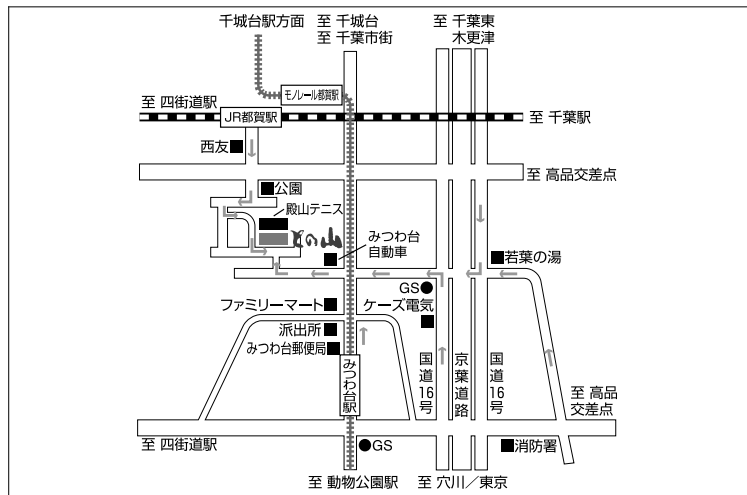

コート上で解決できない問題や、不明な事がある時はレフェリーを呼んで下さい。

ゴミ箱は有りません。ゴミは持ち帰って下さい。

会場案内図

〈大会々場事務所へのお問い合わせはしないで下さい〉

〔千葉市営青葉の森スポーツプラザ〕

- JR千葉駅より中央バス2番線 青葉の森スポーツプラザ停下車
- 京成千原線「千葉寺」駅下車徒歩10分
- 千葉市中央区青葉町654

〔殿山テニスガーデン〕 (予備会場)

☎
(287)
0101