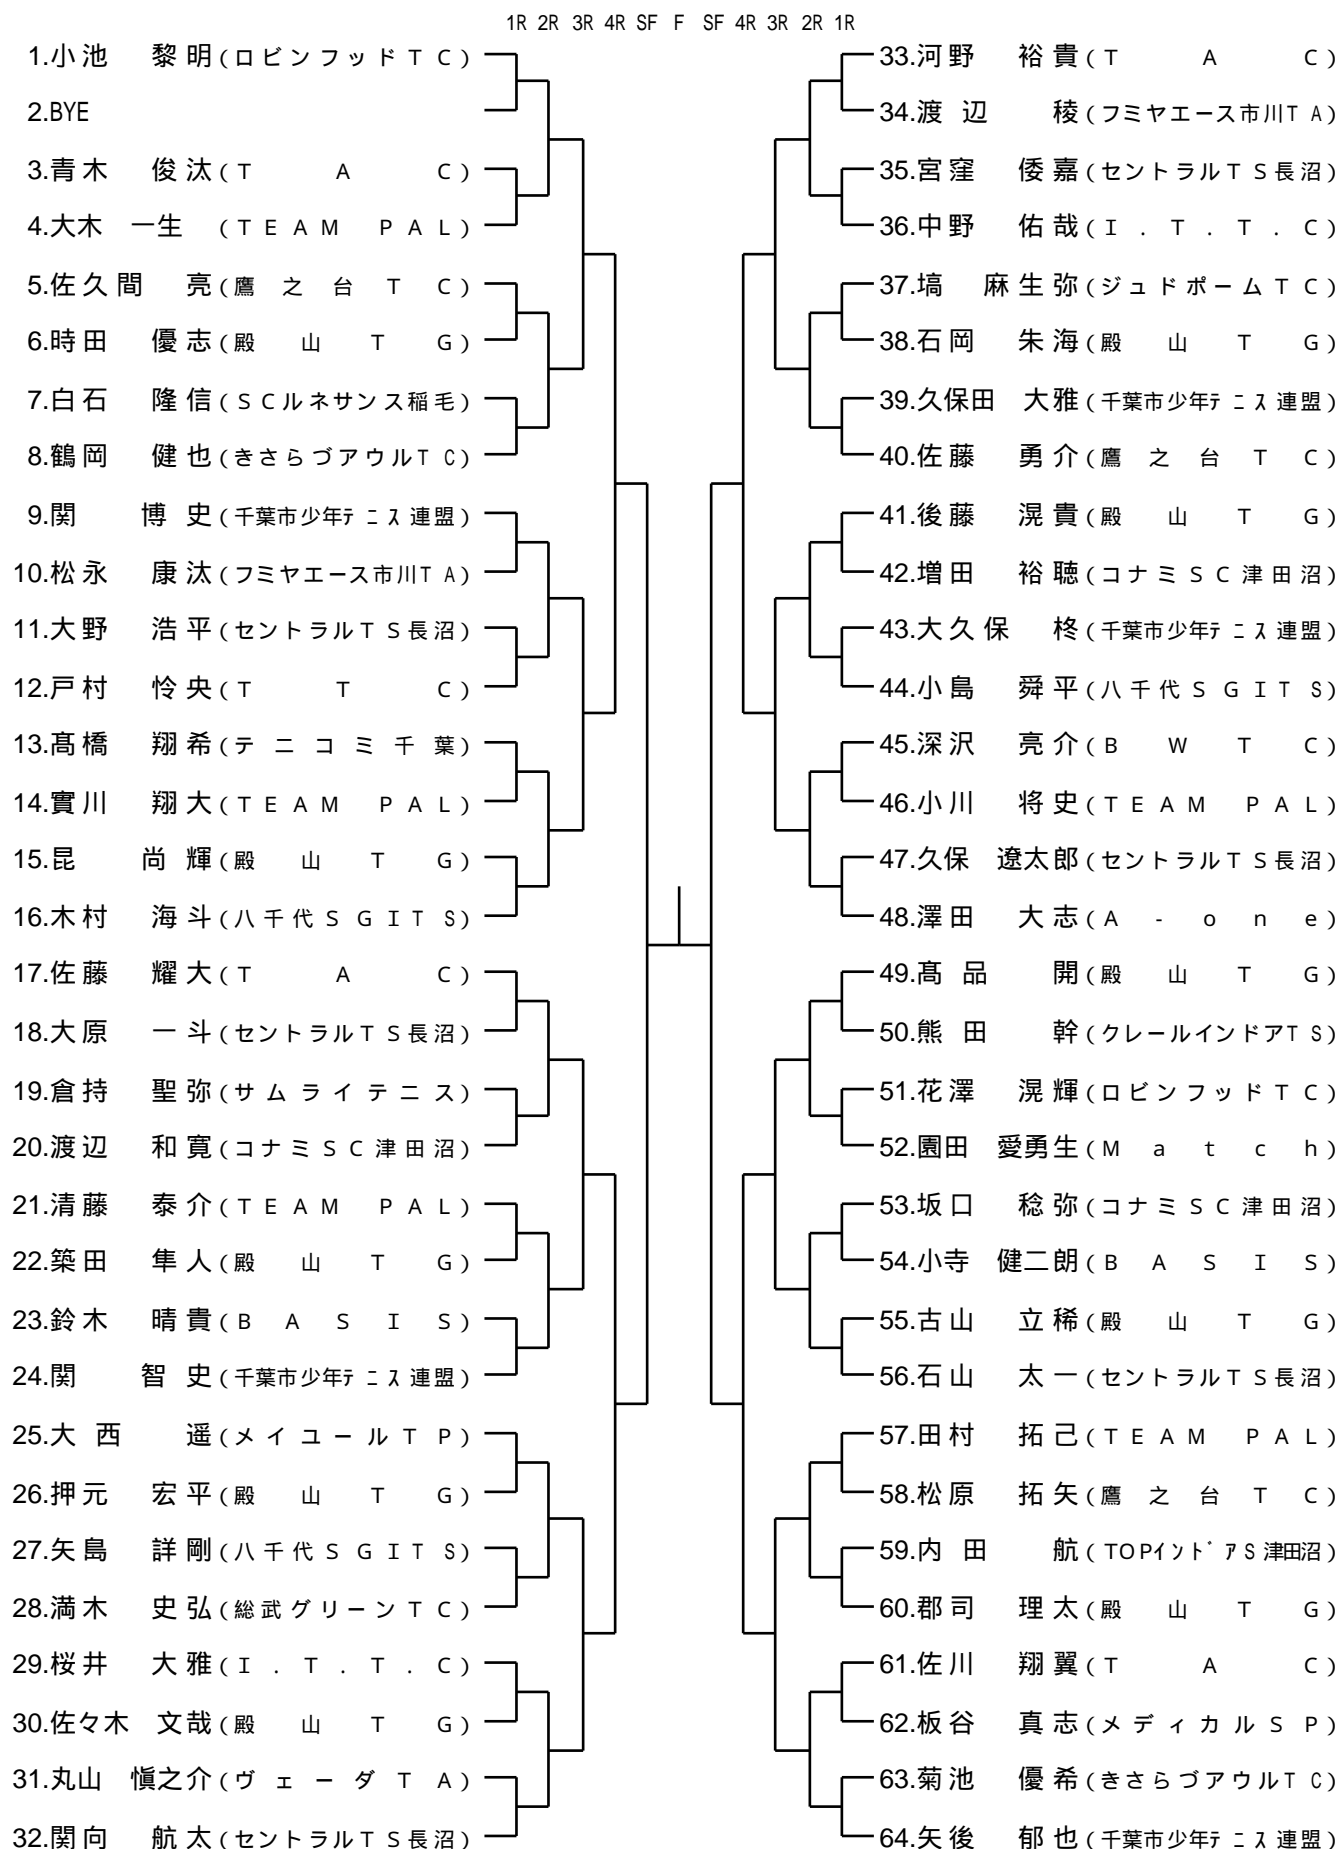

小学生・高学年・男子

* *