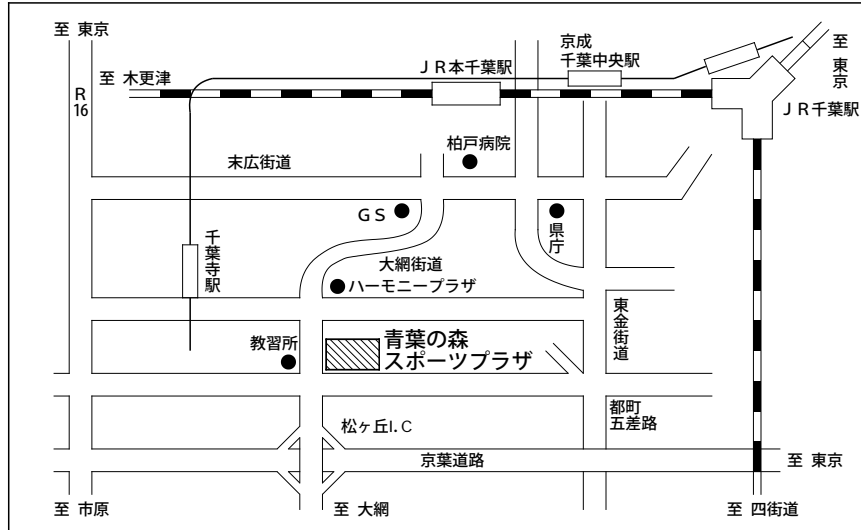

コート上で解決できない問題や、不明な事がある時はレフェリーを呼んで下さい。

ゴミ箱は有りません。ゴミは持ち帰って下さい。

会場案内図

〈大会々場事務所へのお問い合わせはしないで下さい〉

〔千葉市営青葉の森スポーツプラザ〕

- JR千葉駅より中央バス2番線 青葉の森スポーツプラザ停下車
- 京成千原線「千葉寺」駅下車徒歩10分
- 千葉市中央区青葉町654

〔殿山テニスガーデン〕 (予備会場)

☎
(287)
0101