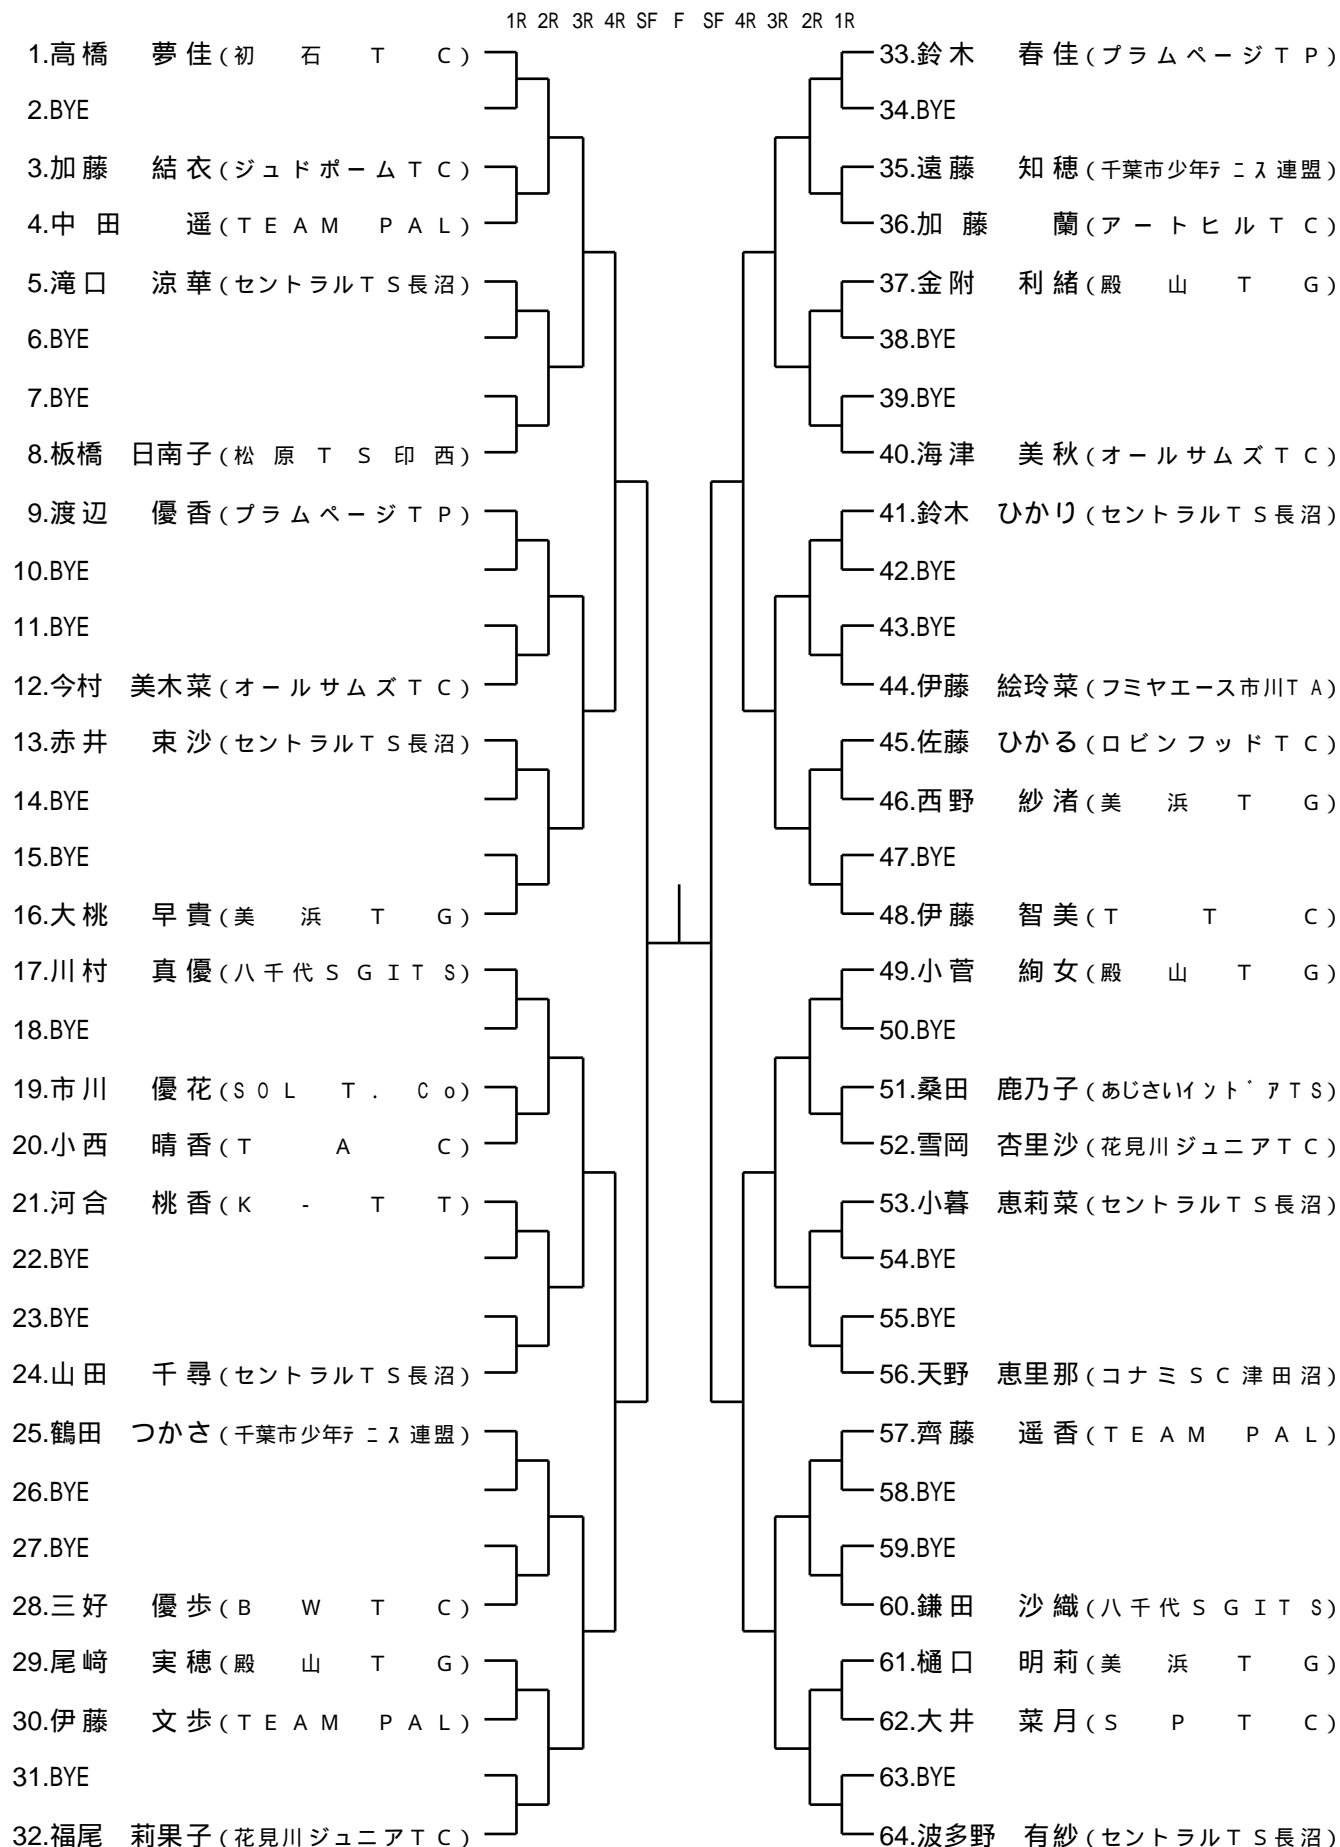

小学生・高学年・女子

* *