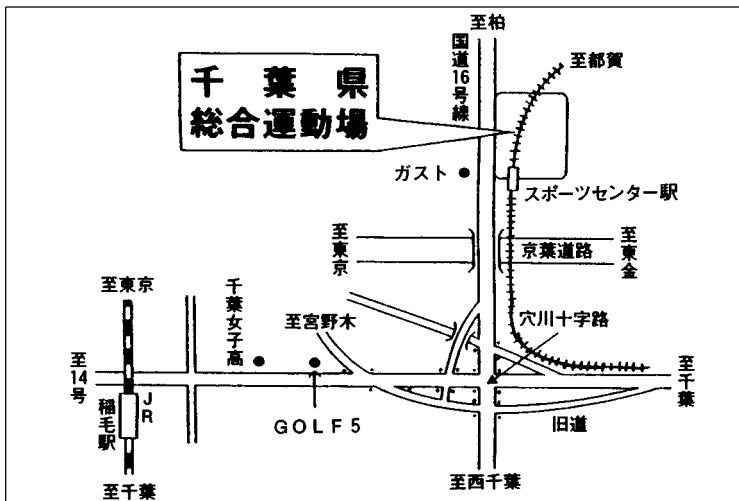

会場案内図

〔千葉市営青葉の森テニスコート〕

J R 千葉駅より中央バス 2 番線 青葉の森公園入口下車

〔千葉県総合運動場〕天台テニスコート

- J R 稲毛駅よりバス15分
こてはし団地又は草野車庫行 「スポーツセンター」 駅下車
- J R 都賀駅よりモノレール10分 ● J R 千葉駅よりモノレール15分

〔殿山テニスガーデン〕

- J R 千葉駅よりモノレール みつわ台駅下車徒歩 7 分
- J R 都賀駅徒歩 12 分
- J R 千葉駅より内陸バスみつわ台行 みつわ台 2 丁目下車徒歩 5 分