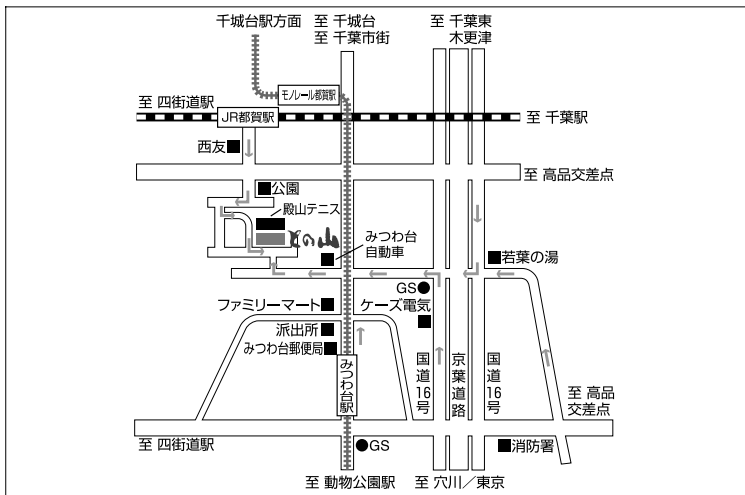

会場案内図

〔千葉市営青葉の森テニスコート〕

J R 千葉駅より中央バス 2 番線 青葉の森公園入口下車

〔千葉県総合運動場〕天台テニスコート

- J R 稲毛駅よりバス15分
こてはし団地又は草野車庫行 「スポーツセンター」 駅下車
- J R 都賀駅よりモノレール10分 ● J R 千葉駅よりモノレール15分

〔殿山テニスガーデン〕

- J R 千葉駅よりモノレール みつわ台駅下車徒歩 7 分
- J R 都賀駅徒歩 12 分
- J R 千葉駅より内陸バスみつわ台行 みつわ台 2 丁目下車徒歩 5 分