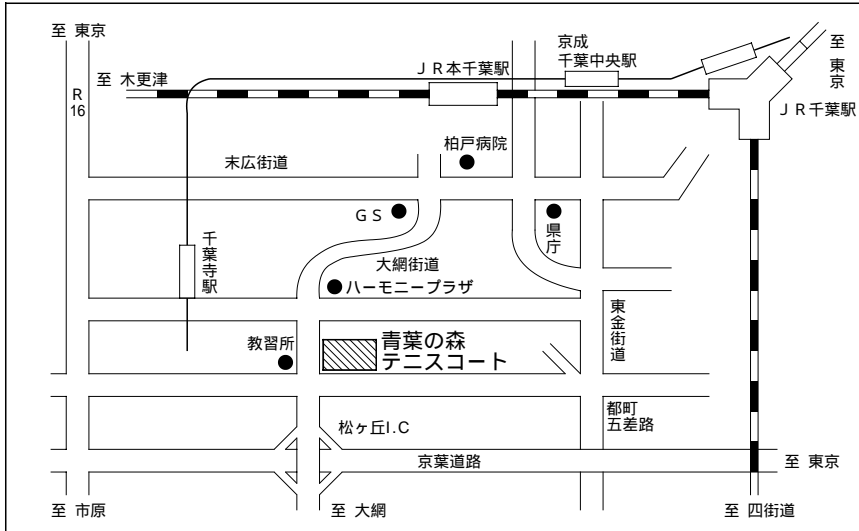

会場案内図

〔千葉市営青葉の森テニスコート〕

J R 千葉駅より中央バス 2 番線 青葉の森公園入口下車

〔千葉県総合運動場〕天台テニスコート

- J R 稲毛駅よりバス15分
こてはし団地又は草野車庫行 「スポーツセンター」 駅下車
- J R 都賀駅よりモノレール10分 ● J R 千葉駅よりモノレール15分

〔殿山テニスガーデン〕

- J R 千葉駅よりモノレール みつわ台駅下車徒歩 7 分
- J R 都賀駅徒歩 12 分
- J R 千葉駅より内陸バスみつわ台行 みつわ台 2 丁目下車徒歩 5 分