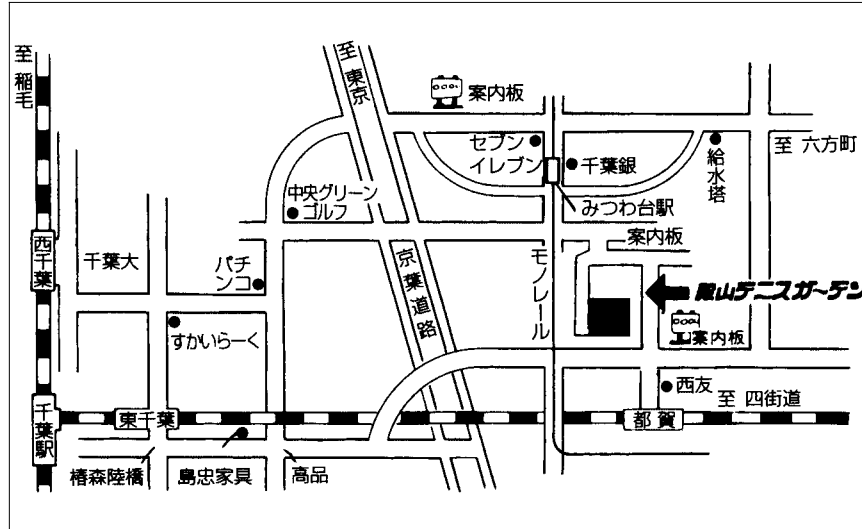

会場案内図

〔千葉市営青葉の森テニスコート〕

J R 千葉駅より中央バス 2 番線 青葉の森公園入口停下車
千葉市中央区青葉町654

〔殿山テニスガーデン〕

☎ (287) 0101

J R 千葉駅よりモノレール みつわ台駅下車徒歩 7 分
J R 千葉駅より内陸バスみつわ台行 みつわ台 2 丁目停下車徒歩 5 分
J R 都賀駅徒歩 12 分 千葉市若葉区源町 839 - 1

〔市営高浜コート〕

J R 稲毛駅 稲毛海岸駅より海浜交通バス
稲毛高校前下車 千葉市美浜区高浜 2 - 1