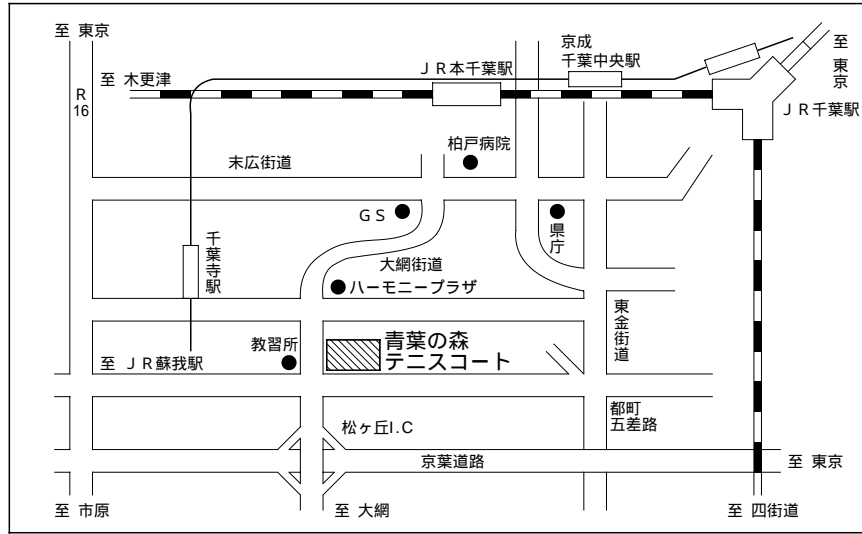

会場案内図

〔千葉市営青葉の森テニスコート〕

J R 千葉駅より中央バス 2 番線 青葉の森公園入口停下車
千葉市中央区青葉町654

〔殿山テニスガーデン〕

☎ (287) 0101

J R 千葉駅よりモノレール みつわ台駅下車徒歩 7 分
J R 千葉駅より内陸バスみつわ台行 みつわ台 2 丁目停下車徒歩 5 分
J R 都賀駅徒歩 12 分 千葉市若葉区源町 839 - 1

〔市営高浜コート〕

J R 稲毛駅 稲毛海岸駅より海浜交通バス
稲毛高校前下車 千葉市美浜区高浜 2 - 1