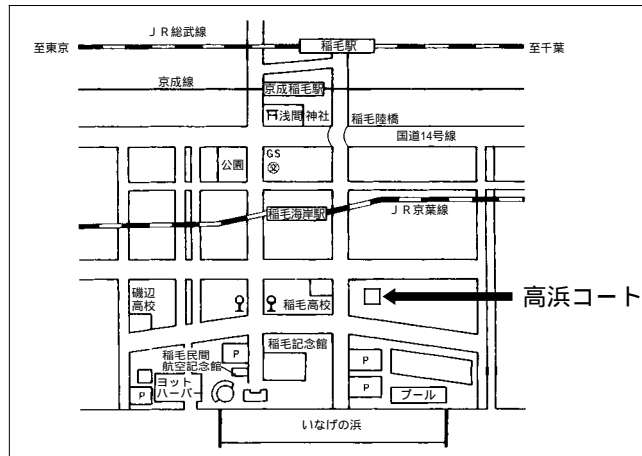

会場案内図

〔千葉市営青葉の森テニスコート〕

J R 千葉駅より中央バス 2 番線 青葉の森公園入口停下車
千葉市中央区青葉町654

〔殿山テニスガーデン〕

☎ (287) 0101

J R 千葉駅よりモノレール みつわ台駅下車徒歩 7 分
J R 千葉駅より内陸バスみつわ台行 みつわ台 2 丁目停下車徒歩 5 分
J R 都賀駅徒歩 12 分 千葉市若葉区源町 839 - 1

〔市営高浜コート〕

J R 稲毛駅 稲毛海岸駅より海浜交通バス
稲毛高校前下車 千葉市美浜区高浜 2 - 1